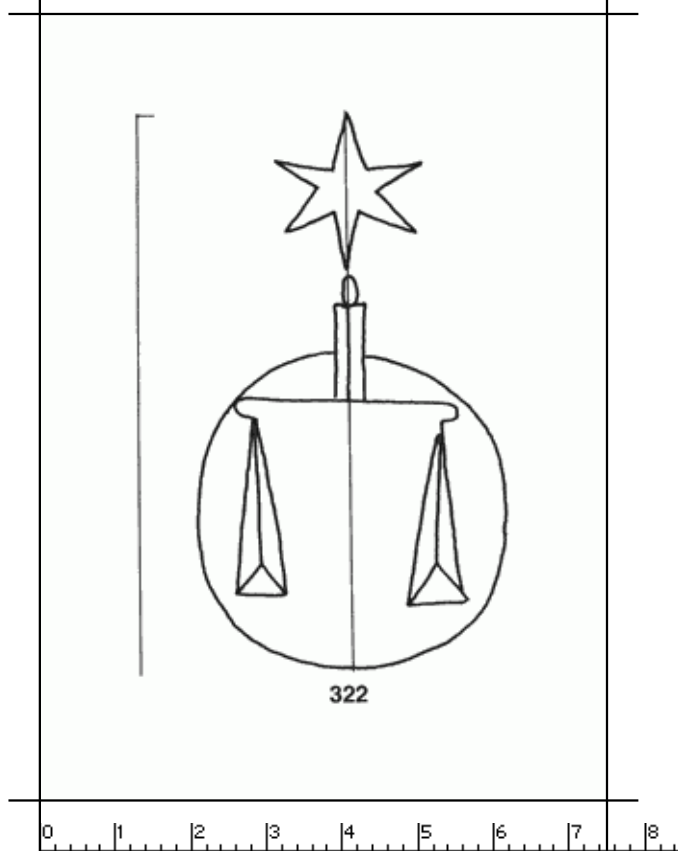

**PPO 5-6-322**

295 x 411 Pixel, 100 dpi = 75 x 104 mm

**Piccard Bd. 5, Abtlg. 6, Nr. 322**

Referenznummer: PPO 5-6-322

Bindedrähte: ||| 57

Datierung(en): 1494

Verwendungsort(e): Wien

Papier-Herkunft: Italien

Motiv: Waage