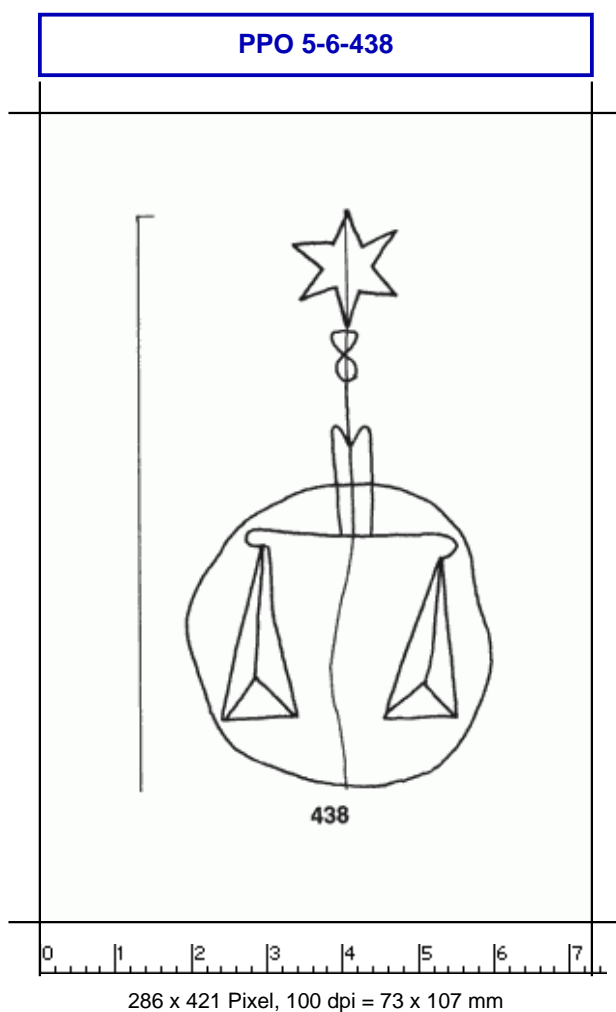

PPO 5-6-438

286 x 421 Pixel, 100 dpi = 73 x 107 mm

Piccard Bd. 5, Abtlg. 6, Nr. 438

Referenznummer: PPO 5-6-438

Bindedrähte: ||| 53

Datierung(en): 1480

Verwendungsort(e): Wiener Neustadt

Papier-Herkunft:

Motiv: Waage