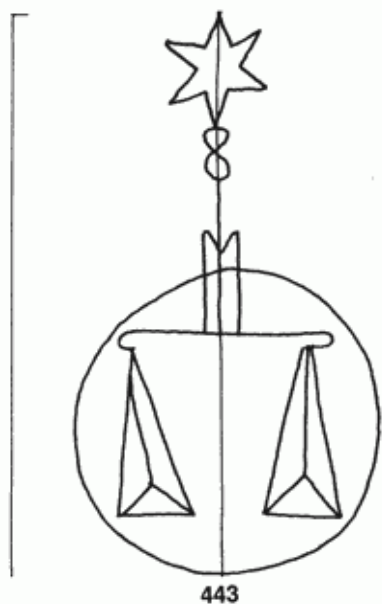

**PPO 5-6-443**

294 x 411 Pixel, 100 dpi = 75 x 104 mm

**Piccard Bd. 5, Abtlg. 6, Nr. 443**

Referenznummer: PPO 5-6-443

Bindedrähte: ||| 54

Datierung(en): 1479

Verwendungsort(e): Graz, Wien

Papier-Herkunft: Italien

Motiv: Waage