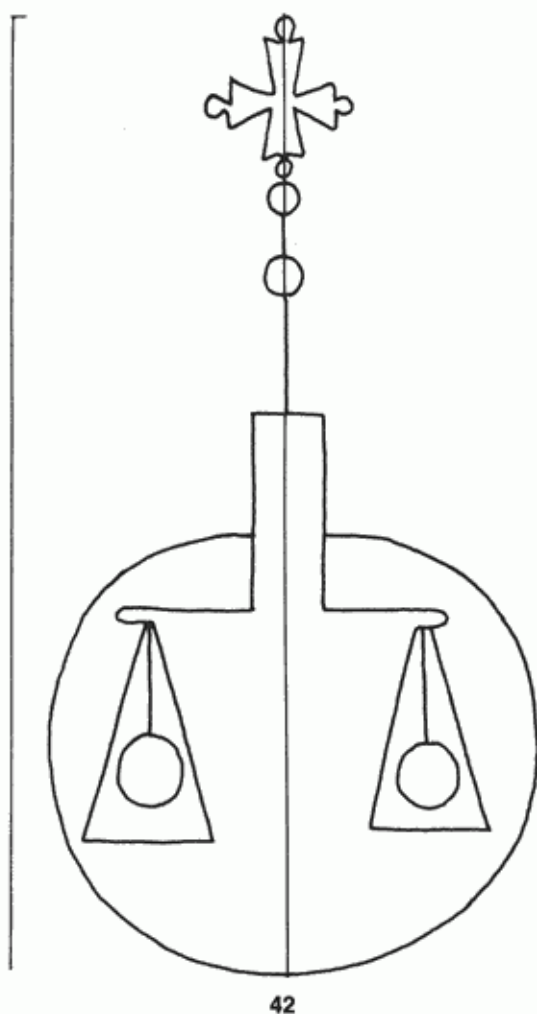

**PPO 5-7-42**

378 x 623 Pixel, 100 dpi = 96 x 158 mm

**Piccard Bd. 5, Abtlg. 7, Nr. 42**

Referenznummer: PPO 5-7-42

Bindedrähte: ||| 73

Datierung(en): 1502

Verwendungsort(e): Innsbruck

Papier-Herkunft:

Motiv: Waage