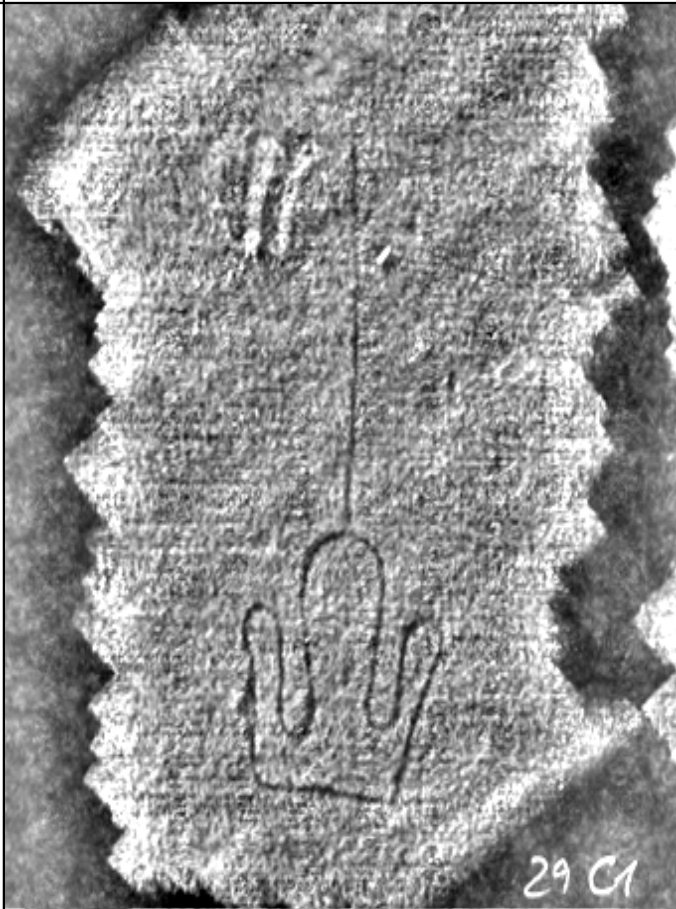

Wasserzeichen des Mittelalters

(v. 4.1 - 2016-03-02)

<http://wzma.at/>

AT4000-212_29

Referenznummer: **WZMA AT4000-212_29**
 Quelle: Innsbruck, Universitäts- und Landesbibliothek Tirol (ULBT), Cod. 212
 Datierung: Stams(?), Mitte 15. Jahrhundert
 Motiv: Berge/Himmelskörper / Dreiberg / frei / Beizeichen einkonturige Stange / nur Stange / ohne weiteres Beizeichen
 Abmessungen: ||| a 64 Breite 26 Höhe 69 h1 29
 Bild: 356 x 473 pixels, 100 dpi = 90 x 120 mm

verwandte Wasserzeichen:

Variante	AT4000-212_3	Mitte 15. Jh.
Variante	AT4000-80_234	um 1450