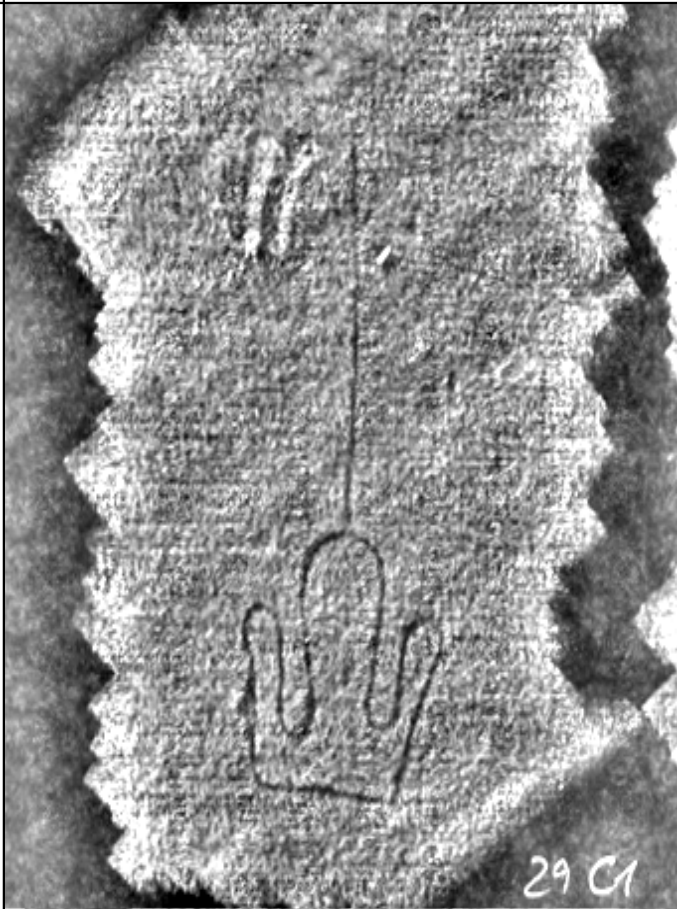

Wasserzeichen des Mittelalters

(v. 4.1 - 2016-03-02)

<http://wzma.at/>

AT4000-212_29

Referenznummer: **WZMA AT4000-212_29**
 Quelle: Innsbruck, Universitäts- und Landesbibliothek Tirol (ULBT), Cod. 212
 Datierung: Stams(?), Mitte 15. Jahrhundert
 Motiv: Berge/Himmelskörper / Dreiberg / frei / Beizeichen einkonturige Stange / nur Stange / ohne weiteres Beizeichen
 Abmessungen: ||| a 64 Breite 26 Höhe 69 h1 29
 Bild: 356 x 473 pixels, 100 dpi = 90 x 120 mm

verwandte Wasserzeichen:

Variante	AT4000-212_3	Mitte 15. Jh.
Variante	AT4000-80_234	um 1450