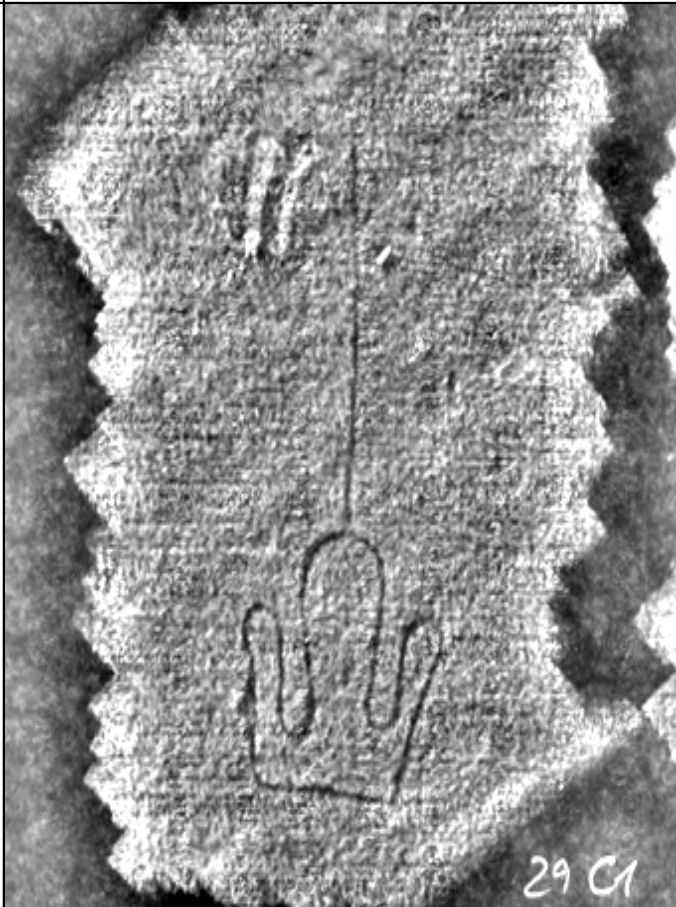

# Wasserzeichen des Mittelalters

(v. 4.1 - 2016-03-02)

<http://wzma.at/>

AT4000-212_29
---------------

Referenznummer: **WZMA AT4000-212\_29**  
 Quelle: Innsbruck, Universitäts- und Landesbibliothek Tirol (ULBT), Cod. 212  
 Datierung: Stams(?), Mitte 15. Jahrhundert  
 Motiv: Berge/Himmelskörper / Dreiberg / frei / Beizeichen einkonturige Stange / nur Stange / ohne weiteres Beizeichen  
 Abmessungen: ||| a 64 Breite 26 Höhe 69 h1 29  
 Bild: 356 x 473 pixels, 100 dpi = 90 x 120 mm

### verwandte Wasserzeichen:

Variante	AT4000-212_3	Mitte 15. Jh.
Variante	AT4000-80_234	um 1450