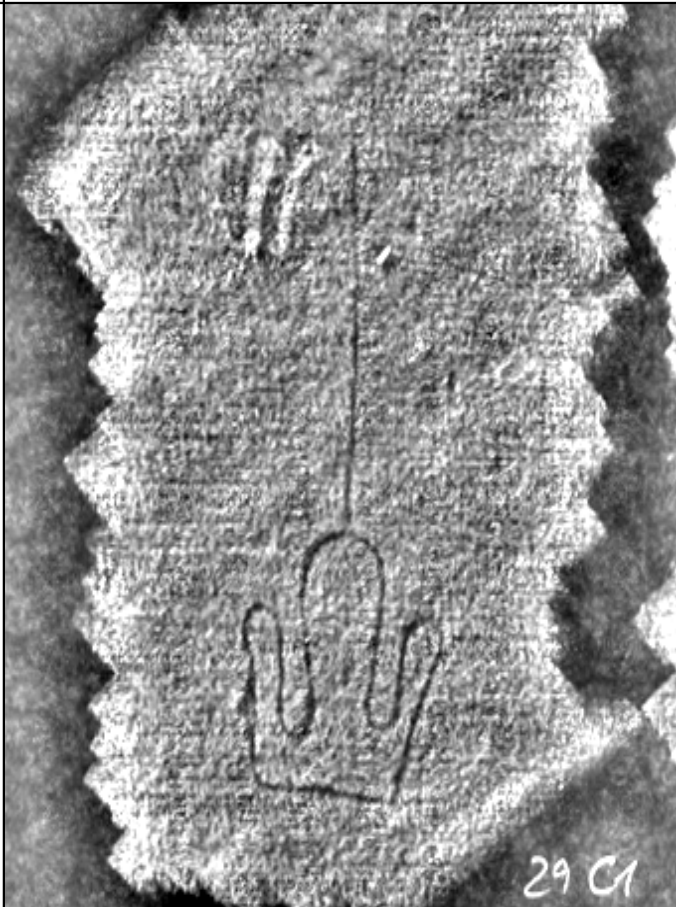

# Wasserzeichen des Mittelalters

(v. 4.1 - 2016-03-02)

<http://wzma.at/>

AT4000-212\_29

Referenznummer: **WZMA AT4000-212\_29**  
 Quelle: Innsbruck, Universitäts- und Landesbibliothek Tirol (ULBT), Cod. 212  
 Datierung: Stams(?), Mitte 15. Jahrhundert  
 Motiv: Berge/Himmelskörper / Dreiberg / frei / Beizeichen einkonturige Stange / nur Stange / ohne weiteres Beizeichen  
 Abmessungen: ||| a 64 Breite 26 Höhe 69 h1 29  
 Bild: 356 x 473 pixels, 100 dpi = 90 x 120 mm

### verwandte Wasserzeichen:

Variante	AT4000-212_3	Mitte 15. Jh.
Variante	AT4000-80_234	um 1450