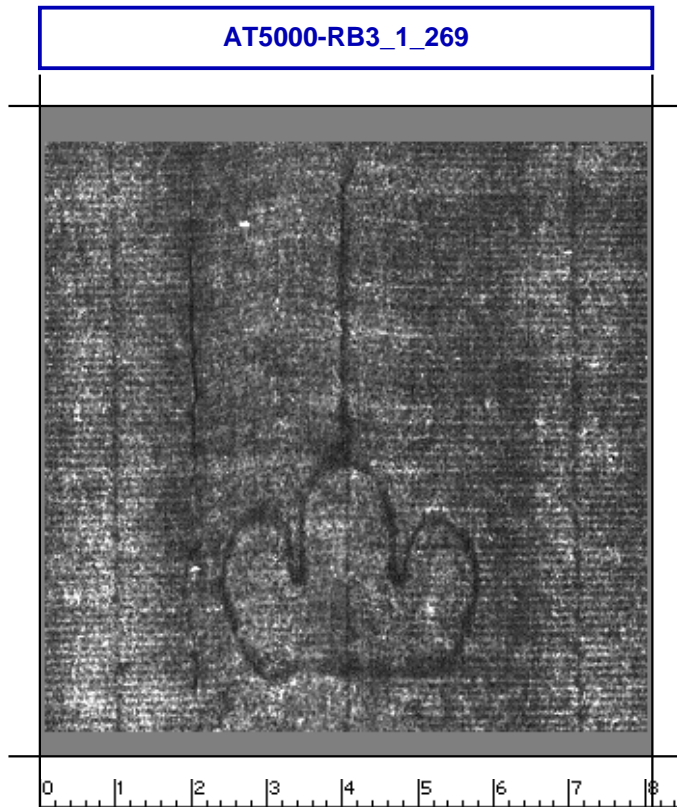

Wasserzeichen des Mittelalters

(v. 4.1 - 2016-03-02)

<http://wzma.at/>

Referenznummer: **WZMA AT5000-RB3_1_269**
 Quelle: Klosterneuburg, Augustiner-Chorherrenstift, Archiv, Rb 3/1, Teil 27 (fol. 268-273)
 Datierung: Klosterneuburg, dat. 1431
 Motiv: Berge/Himmelskörper / Dreiberg / frei / Beizeichen einkonturige Stange / nur Stange / ohne weiteres Beizeichen
 Abmessungen: ||| a 61 Breite 34 Höhe 26 h1 29
 Bild: 318 x 338 pixels, 100 dpi = 81 x 86 mm

verwandte Wasserzeichen:

Variante	AT5000-358_16	um 1438/1440
Variante	AT5000-RB3_1_251	1428/1429
Variante	AT5000-RB3_1_263	1430/1431