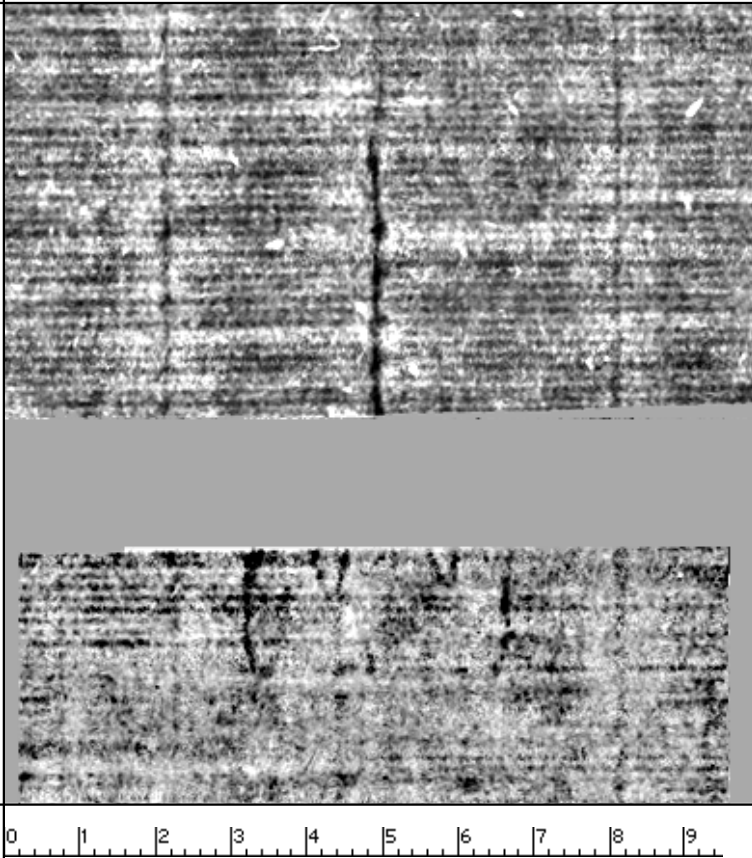

Wasserzeichen des Mittelalters

(v. 4.1 - 2016-03-02)

<http://wzma.at/>

IT2000-S4_249

Referenznummer: **WZMA IT2000-S4_249**

Quelle: Brixen/Bressanone, Priesterseminar/Seminario Maggiore, Cod. S 4 (olim 144)

Datierung: 2. Viertel 15. Jahrhundert

Motiv: Berge/Himmelskörper / Dreiberg / frei / Beizeichen einkonturige Stange / nur Stange / ohne weiteres Beizeichen

Abmessungen: ||| a 60 Breite 36

Bild: 393 x 416 pixels, 100 dpi = 100 x 106 mm