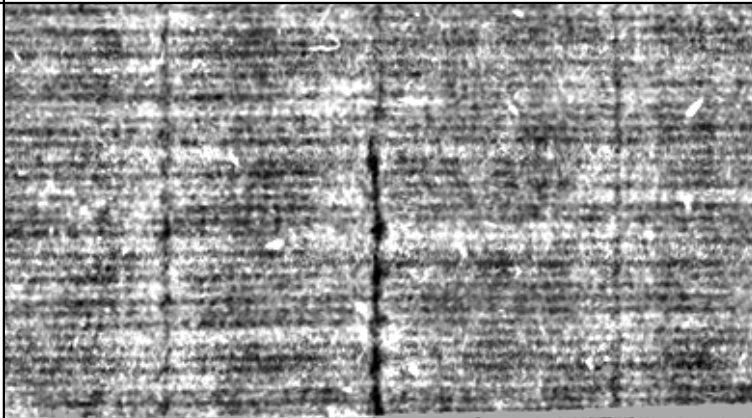

Wasserzeichen des Mittelalters

(v. 4.1 - 2016-03-02)

<http://wzma.at/>

IT2000-S4_249

Referenznummer: **WZMA IT2000-S4_249**

Quelle: Brixen/Bressanone, Priesterseminar/Seminario Maggiore, Cod. S 4 (olim 144)

Datierung: 2. Viertel 15. Jahrhundert

Motiv: Berge/Himmelskörper / Dreiberg / frei / Beizeichen einkonturige Stange / nur Stange / ohne weiteres Beizeichen

Abmessungen: ||| a 60 Breite 36

Bild: 393 x 416 pixels, 100 dpi = 100 x 106 mm