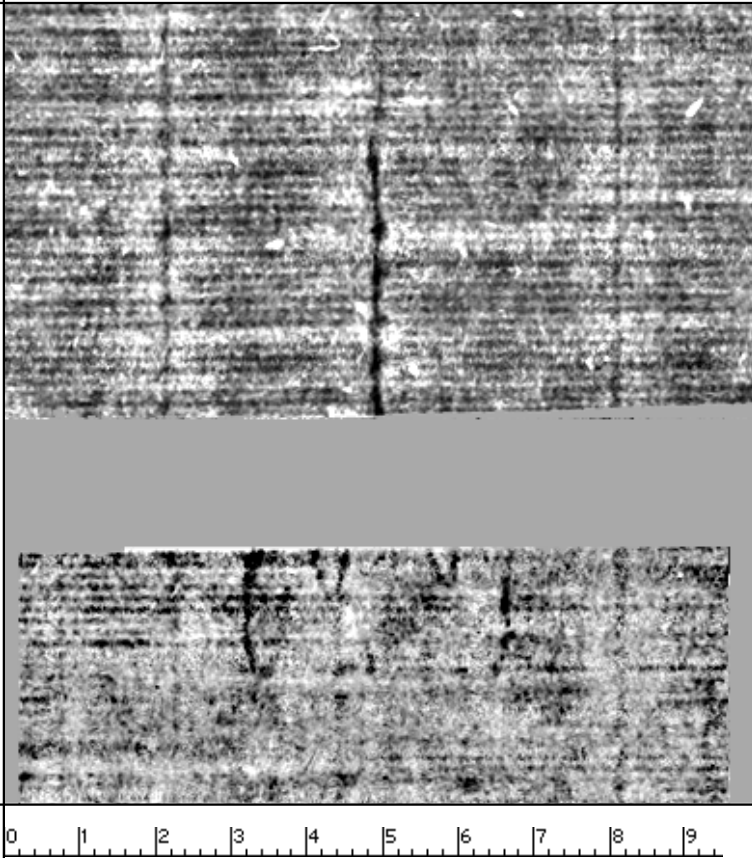

# Wasserzeichen des Mittelalters

(v. 4.1 - 2016-03-02)

<http://wzma.at/>

IT2000-S4\_249

Referenznummer: **WZMA IT2000-S4\_249**

Quelle: Brixen/Bressanone, Priesterseminar/Seminario Maggiore, Cod. S 4 (olim 144)

Datierung: 2. Viertel 15. Jahrhundert

Motiv: Berge/Himmelskörper / Dreiberg / frei / Beizeichen einkonturige Stange / nur Stange / ohne weiteres Beizeichen

Abmessungen: ||| a 60 Breite 36

Bild: 393 x 416 pixels, 100 dpi = 100 x 106 mm