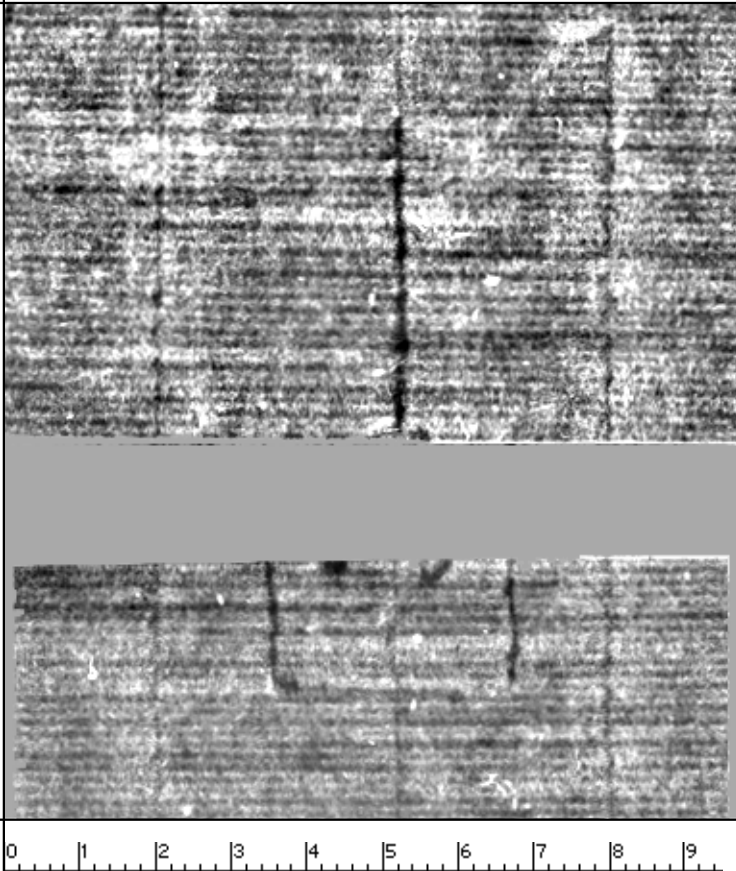

Wasserzeichen des Mittelalters

(v. 4.1 - 2016-03-02)

<http://wzma.at/>

IT2000-S4_250

Referenznummer: **WZMA IT2000-S4_250**

Quelle: Brixen/Bressanone, Priesterseminar/Seminario Maggiore, Cod. S 4 (olim 144)

Datierung: 2. Viertel 15. Jahrhundert

Motiv: Berge/Himmelskörper / Dreiberg / frei / Beizeichen einkonturige Stange / nur Stange / ohne weiteres Beizeichen

Abmessungen: ||| a 60 Breite 34

Bild: 386 x 426 pixels, 100 dpi = 98 x 108 mm