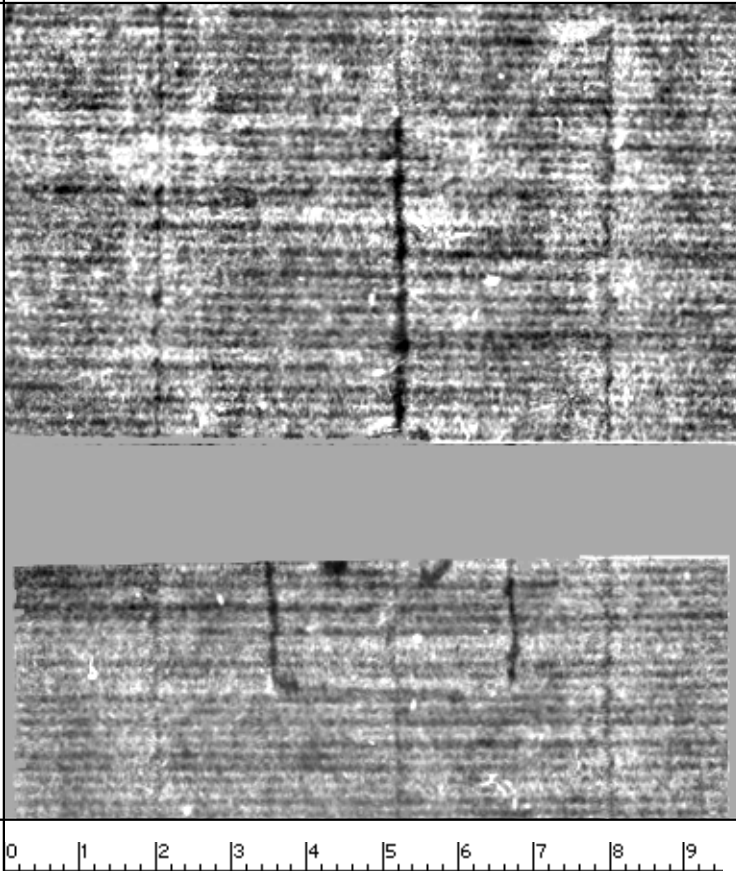

Wasserzeichen des Mittelalters

(v. 4.1 - 2016-03-02)

<http://wzma.at/>**IT2000-S4_250**

Referenznummer: **WZMA IT2000-S4_250**

Quelle: Brixen/Bressanone, Priesterseminar/Seminario Maggiore, Cod. S 4 (olim 144)

Datierung: 2. Viertel 15. Jahrhundert

Motiv: Berge/Himmelskörper / Dreiberg / frei / Beizeichen einkonturige Stange / nur Stange / ohne weiteres Beizeichen

Abmessungen: ||| a 60 Breite 34

Bild: 386 x 426 pixels, 100 dpi = 98 x 108 mm